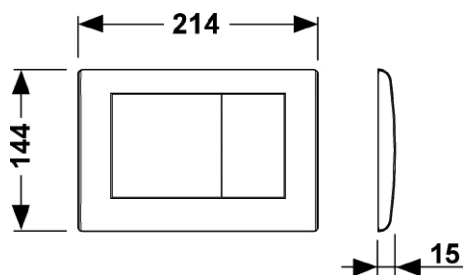

TECEplanus Betjeningsplate dobbel spyling

Produktbeskrivelse

Betjeningsplate for TECE sisterner for topp- eller frontbetjening. Betjeningsplate laget i rustfritt stål med gummidempede trykk-knapper. Betjeningsplaten kan låses fast med skjulte skruer.

Kompatibel med TECEprofil såpeinnsats for rengjøringstabletter.

Mål (mm)

Leveranseomfang

- Betjeningsplate
- Trykkstenger
- Festemateriell

Følgende varenummer inngår i systemet

Art.nr	Beskrivelse / Farge
6122261	Hvit silkematt
6122262	Hvit blank
6122263	Børstet rustfritt stål
6122264	Forkrommet